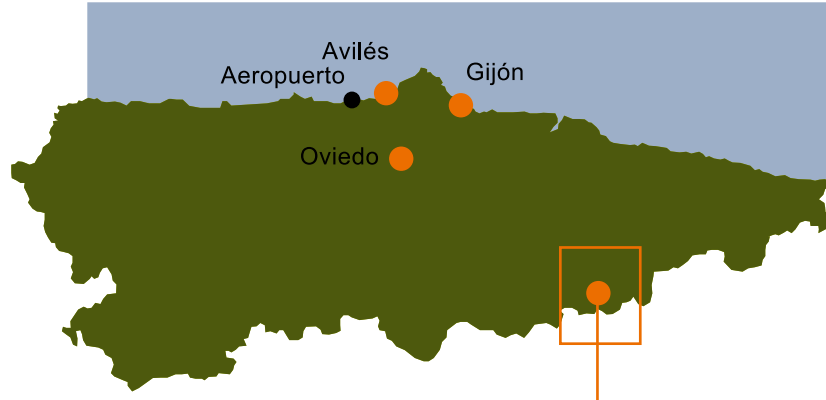

LOCALIZACIÓN

LA CASA DE TANES

APARTAMENTOS RURALES

Asturias

Parque Natural de Redes

En el Principado de Asturias, a escasos Kilómetros de las principales ciudades, (Oviedo, Gijón y Avilés) se encuentra el concejo de Caso, con capital en Campo de Caso. A pocos minutos de esta población y frente al Embalse, se encuentra Tanes, un pequeño lugar de inconfundible sabor a Naturaleza. Allí mismo podrás encontrar LA CASA DE TANES. Apartamentos Rurales, antes conocida como la Casa Compasso.